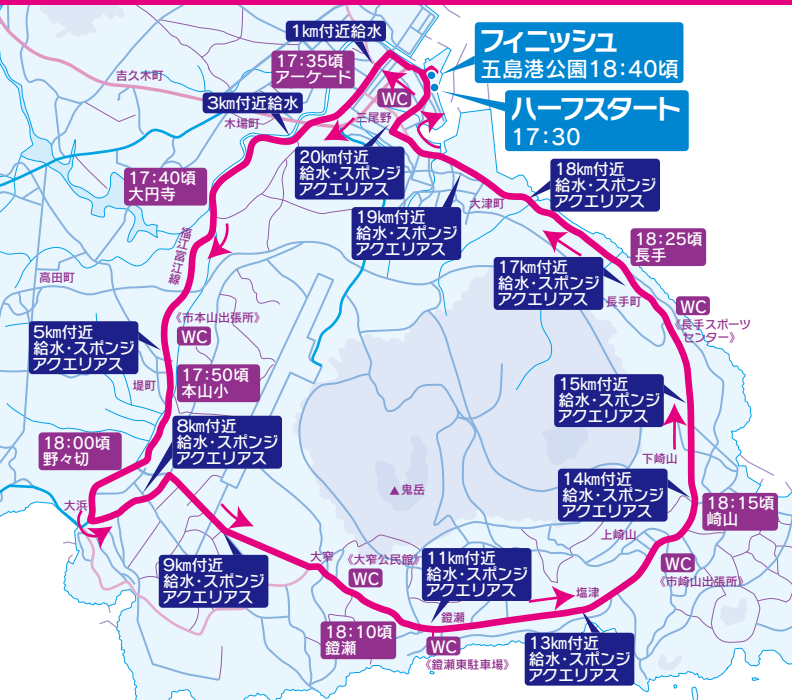

ハーフコース図 開会式 16:45 [五島港公園] スタート 17:30